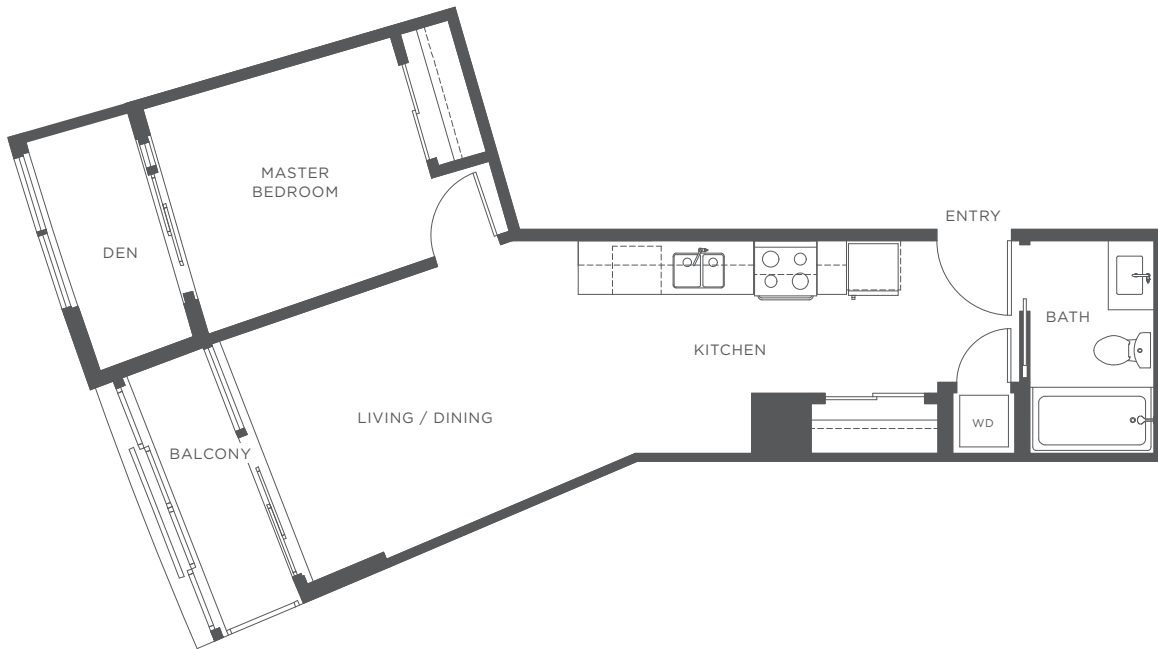

97 West Georgia Street

PLAN I

1 BED + DEN | 564 sqft.

FLOOR PLANS:

1510, 1610, 1710, 1810, 1910, 2010, 2110, 2210, 2310

Levels 15-23