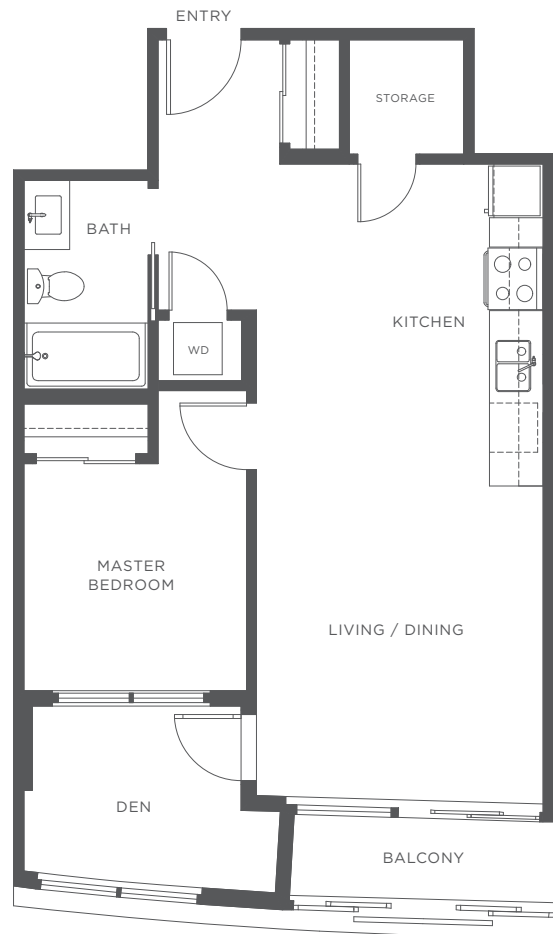

## PLAN G

1 BED + DEN | 686 sqft.

### FLOOR PLANS:

1508, 1608, 1708, 1808, 1908, 2008, 2108, 2208, 2308

Levels 15-23