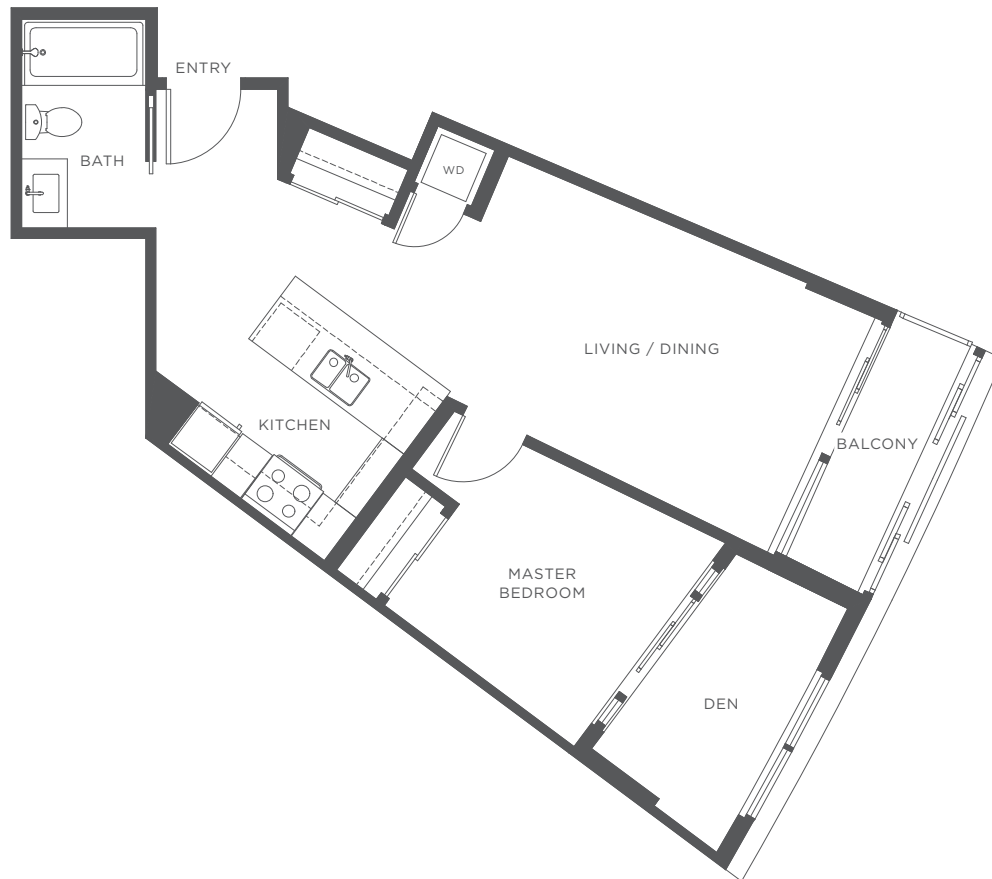

## PLAN E

1 BED + DEN | 637 sqft.

### FLOOR PLANS:

1506, 1606, 1706, 1806, 1906, 2006, 2106, 2206, 2306

Levels 15-23